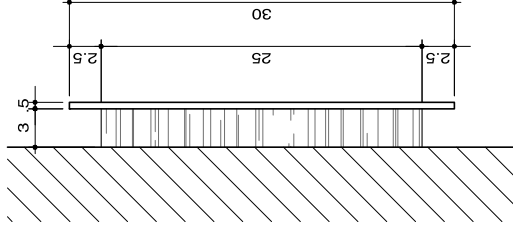

PLACA INTERNA

Aplicar placa na parede ao lado da porta.

Placa em chapa metálica cinza (50x30cm) com impressão e base em madeira (5x25cm).
Ver possibilidade de pintar paredes de cinza médio.

PLACA INTERNA

ELEVAÇÃO FRONTAL
ESCALA 1:5

ELEVAÇÃO LATERAL
ESCALA 1:5