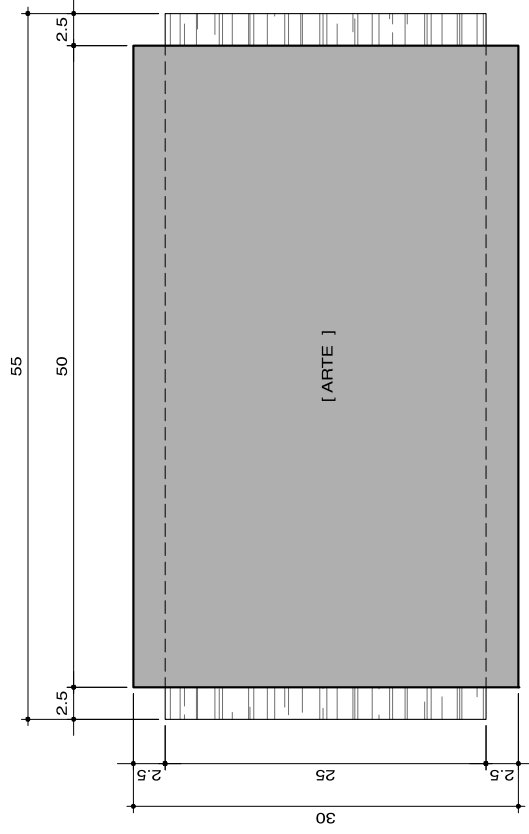

PLACA INTERNA

Aplicar placa na parede ao lado da porta.

Placa em chapa metálica cinza (50x30cm) com impressão e base em madeira (5x25cm).
Ver possibilidade de pintar paredes de cinza médio.

PLACA INTERNA

ELEVAÇÃO FRONTAL
ESCALA 1:5

ELEVAÇÃO LATERAL
ESCALA 1:5